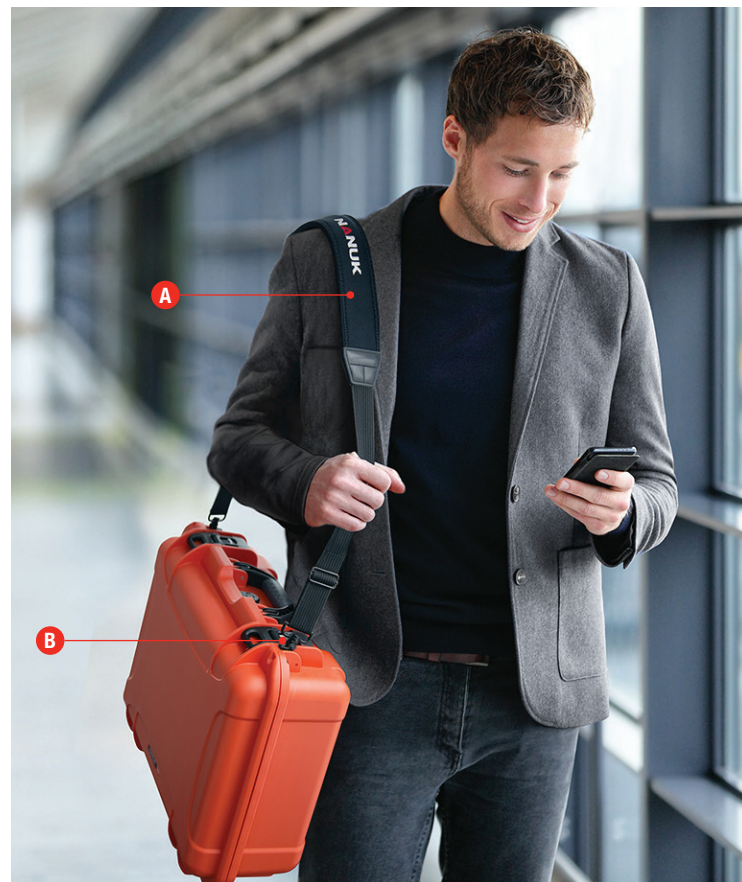

SHOULDER STRAP | SANGLE D'ÉPAULE

A Patented Aircell^{TM} technology
Technologie brevetée Aircell^{TM}

B Shoulder strap attachment
Fixation de la bandoulière