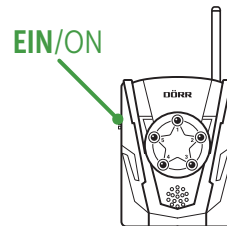

1

**SENDER 1 + 2** > AUS  
SENDER 1 + 2 > OFF

2

**SENDER 3** > EIN  
SENDER 3 > ON

3

**EMPFÄNGER** > EIN  
RECEIVER > ON

4

**RÜCKSEITE EMPFÄNGER**  
REAR SIDE RECEIVER

3 SEK. DRÜCKEN BIS KURZER PIEPTON  
PRESS 3 SEC. UNTIL SHORT BEEP

5

**WEITERE SENDER 4 + 5**  
FURTHER SENDER 4 + 5

**SENDER 3** > AUS  
SENDER 3 > OFF

> **SCHRITT** 2 - 4  
**STEPS** 2 - 4