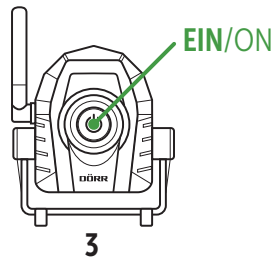

1

**SENDER 1 + 2** > AUS  
SENDER 1 + 2 > OFF

2

**SENDER 3** > EIN  
SENDER 3 > ON

3

**EMPFÄNGER** > EIN  
RECEIVER > ON

4

**RÜCKSEITE EMPFÄNGER**  
REAR SIDE RECEIVER

3 SEK. DRÜCKEN BIS KURZER PIEPTON  
PRESS 3 SEC. UNTIL SHORT BEEP

5

**WEITERE SENDER 4 + 5**  
FURTHER SENDER 4 + 5

**SENDER 3** > AUS  
SENDER 3 > OFF

> **SCHRITT** 2 - 4  
**STEPS** 2 - 4